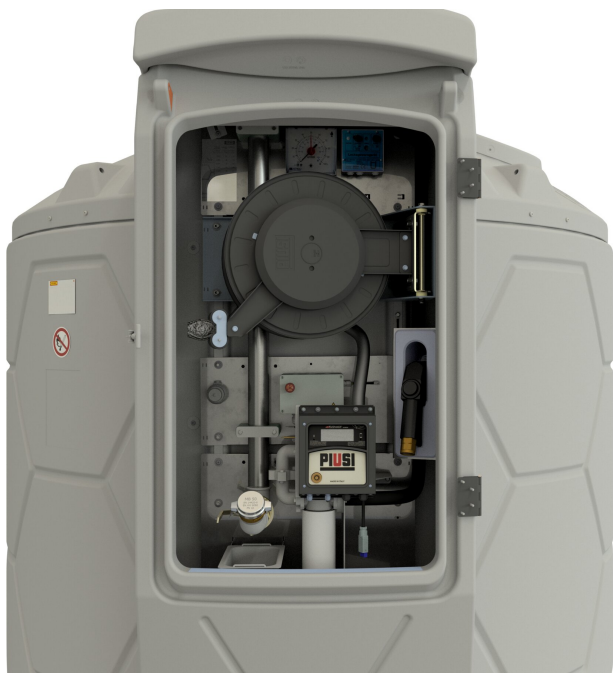

# CEMO CUBE Dieseltankanlage Outdoor Premium B.Smart 7500 L, Zapfpistole Automatik fastfill, 230 V, 85 l/min (max.), grau, Deckelfarbe orange

Best.-Nr.: 12210

## PRODUKTBESCHREIBUNG

- mit allgemeiner bauaufsichtlicher Zulassung Z-40.21-565
- 10 Jahre garantierte Beständigkeit des Tanks aus hochwertigem Polyethylen (PE) für zugelassene Lagermedien
- integrierte Auffangwanne für erhöhte Sicherheit
- Befüllanschluss mit TW-Kupplung
- Entlüftungskappe für einen zuverlässigen Druckausgleich
- Entnahmeleitung für eine sichere und gleichmäßige Förderung
- Tankdatenverwaltungssystem B.Smart mit Zugangskontrolle per MobilApp
- mit Klappdeckel zugelassen zur Aufstellung im Freien
- komplett montiert – sofort einsatzbereit

**fastfill**  
inside

## TECHNISCHE DATEN

Inhaltsvolumen	7.500 l
Außenmaße (b x t x h)	295 x 245 x 225 cm
Gewicht	430 kg
Verwendung	stationär
Aufstellort	Outdoor
Material	LLDPE/LLDPE
Beschichtung	unbeschichtet
Behälterfarbe	grau
Betriebsspannung	230 V
Frequenz	50 Hz
Akkukapazität	ohne
Pumpenantrieb	Elektropumpe
Max. Förderleistung	85 l/min (max.)