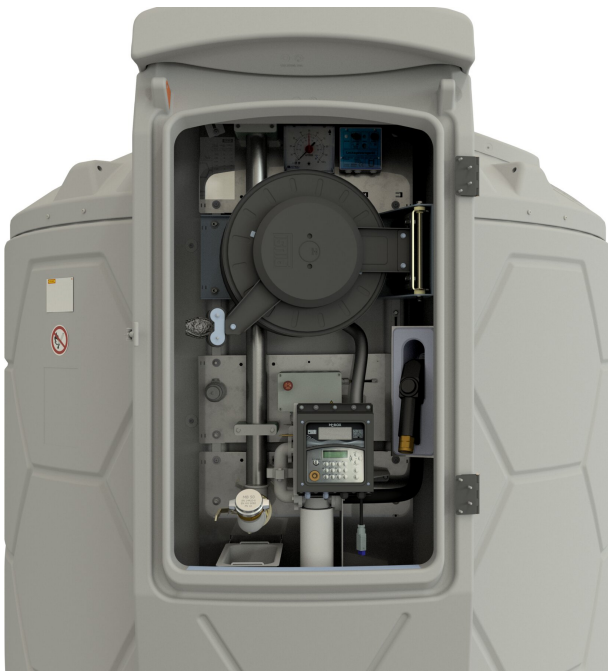

# CEMO CUBE Dieseltankanlage Outdoor Premium Agilis 7500 L, Zapfpistole Automatik fastfill, 230 V, 85 l/min (max.), grau, Deckelfarbe orange

Best.-Nr.: 12213

## PRODUKTBESCHREIBUNG

- mit allgemeiner bauaufsichtlicher Zulassung Z-40.21-565
- 10 Jahre garantierte Beständigkeit des Tanks aus hochwertigem Polyethylen (PE) für zugelassene Lagermedien
- integrierte Auffangwanne für erhöhte Sicherheit
- Befüllanschluss mit TW-Kupplung
- Entlüftungskappe für einen zuverlässigen Druckausgleich
- Entnahmeleitung für eine sichere und gleichmäßige Förderung
- Tankdatenverwaltungssystem Agilis mit Zugangskontrolle per PIN oder Magnetschlüssel
- mit Klappdeckel zugelassen zur Aufstellung im Freien
- komplett montiert – sofort einsatzbereit

**fastfill**  
inside

## TECHNISCHE DATEN

Inhaltsvolumen	7.500 l
Außenmaße (b x t x h)	295 x 245 x 225 cm
Gewicht	430 kg
Verwendung	stationär
Aufstellort	Outdoor
Material	LLDPE/LLDPE
Beschichtung	unbeschichtet
Behälterfarbe	grau
Betriebsspannung	230 V
Frequenz	50 Hz
Akkukapazität	ohne
Pumpenantrieb	Elektropumpe
Max. Förderleistung	85 l/min (max.)